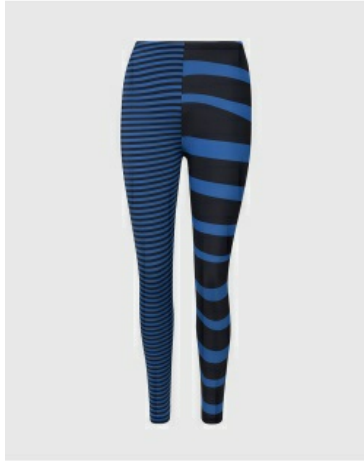

**PANTS**

Style #: TP925D  
Season: spring 2022  
M.S.R.P.: \$290.00  
Sizes: 0 - 8  
Color: dunes

**PANTS**

Style #: TP925O  
Season: spring 2022  
M.S.R.P.: \$290.00  
Sizes: 0 - 8  
Color: ocean

**PANTS**

Style #: TP926D  
Season: spring 2022  
M.S.R.P.: \$290.00  
Sizes: 0 - 8  
Color: dunes

**PANTS**

Style #: TP926O  
Season: spring 2022  
M.S.R.P.: \$290.00  
Sizes: 0 - 8  
Color: ocean

**PANTS**

Style #: TP927D  
Season: spring 2022  
M.S.R.P.: \$180.00  
Sizes: 0 - 8  
Color: dunes

**PANTS**

Style #: TP927O  
Season: spring 2022  
M.S.R.P.: \$180.00  
Sizes: 0 - 8  
Color: ocean

**PANTS**

Style #: TP928B  
Season: spring 2022  
M.S.R.P.: \$285.00  
Sizes: 0 - 8  
Color: black

**PANTS**