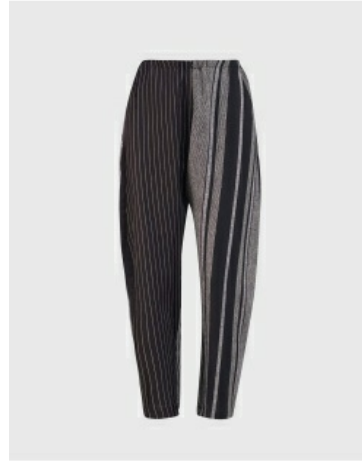

Style #: SP501S  
Season: spring 2022  
M.S.R.P.: \$255.00  
Sizes: 0 - 8  
Color: sky

**PANTS**

Style #: SP501W  
Season: spring 2022  
M.S.R.P.: \$255.00  
Sizes: 0 - 8  
Color: white

**PANTS**

Style #: SP502S  
Season: spring 2022  
M.S.R.P.: \$255.00  
Sizes: 0 - 8  
Color: stripes